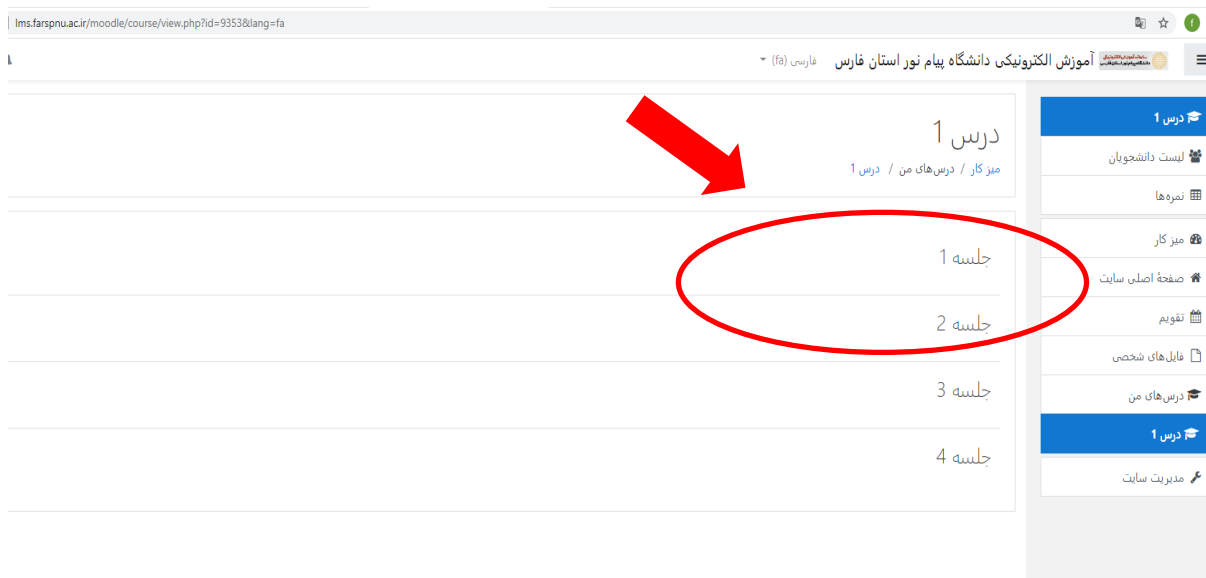

در صورتی که استاد تاریخ و ساعت جلسه را در سامانه ثبت نموده باشد در زیر عنوان هر جلسه قابل مشاهده است. در غیر این صورت دانشجویان عزیز می توانند از طریق سایت مراکز یا واحد خویش و یا در سامانه سہبا (sahba.pnu.ac.ir/sahba) برنامه کلاسی هر درس را مشاهده و طبق آن زمان در این سامانه حاضر شوند.