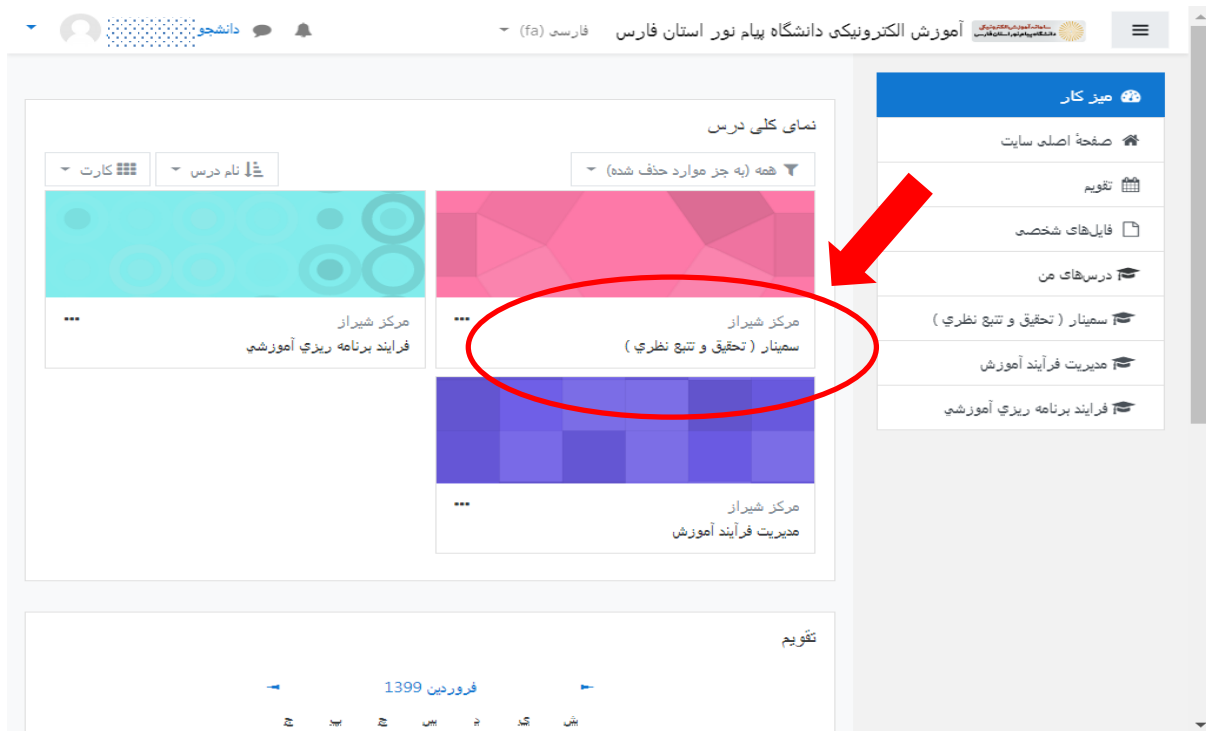

پس از ورود، درسهای شما در وسط صفحه قابل مشاهده است. می توانید روی هر کدام از درس ها کلیک کنید :

با کلیک کردن بر روی هر عنوان درس وارد صفحه درس مربوطه می شوید. در این صفحه عناوین جلسات مشخص است. که اکثرا بین ۴ تا ۶ جلسه می باشد. البته اساتید محترم می توانند دروس جبرانی را نیز اضافه کنند.