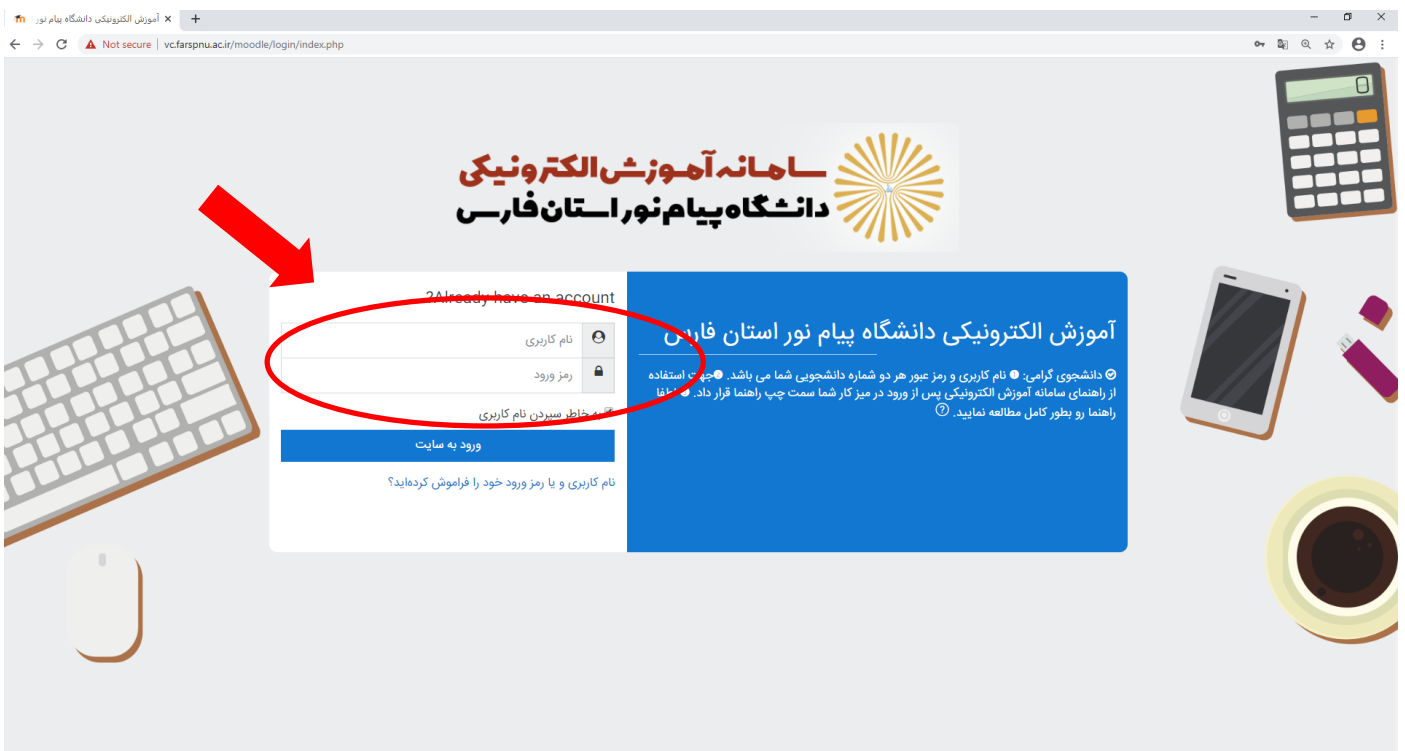

دانشجوی عزیز

به راهنمای سامانه آموزش الکترونیکی دانشگاه پیام نور فارس خوش آمدید

این آدرس را در مرورگر خود وارد نمایید : vc.farspnu.ac.ir

نام کاربری و رمز عبور خود را وارد کنید

توجه: شماره دانشجویی نام کاربری و رمز عبور شما می باشد